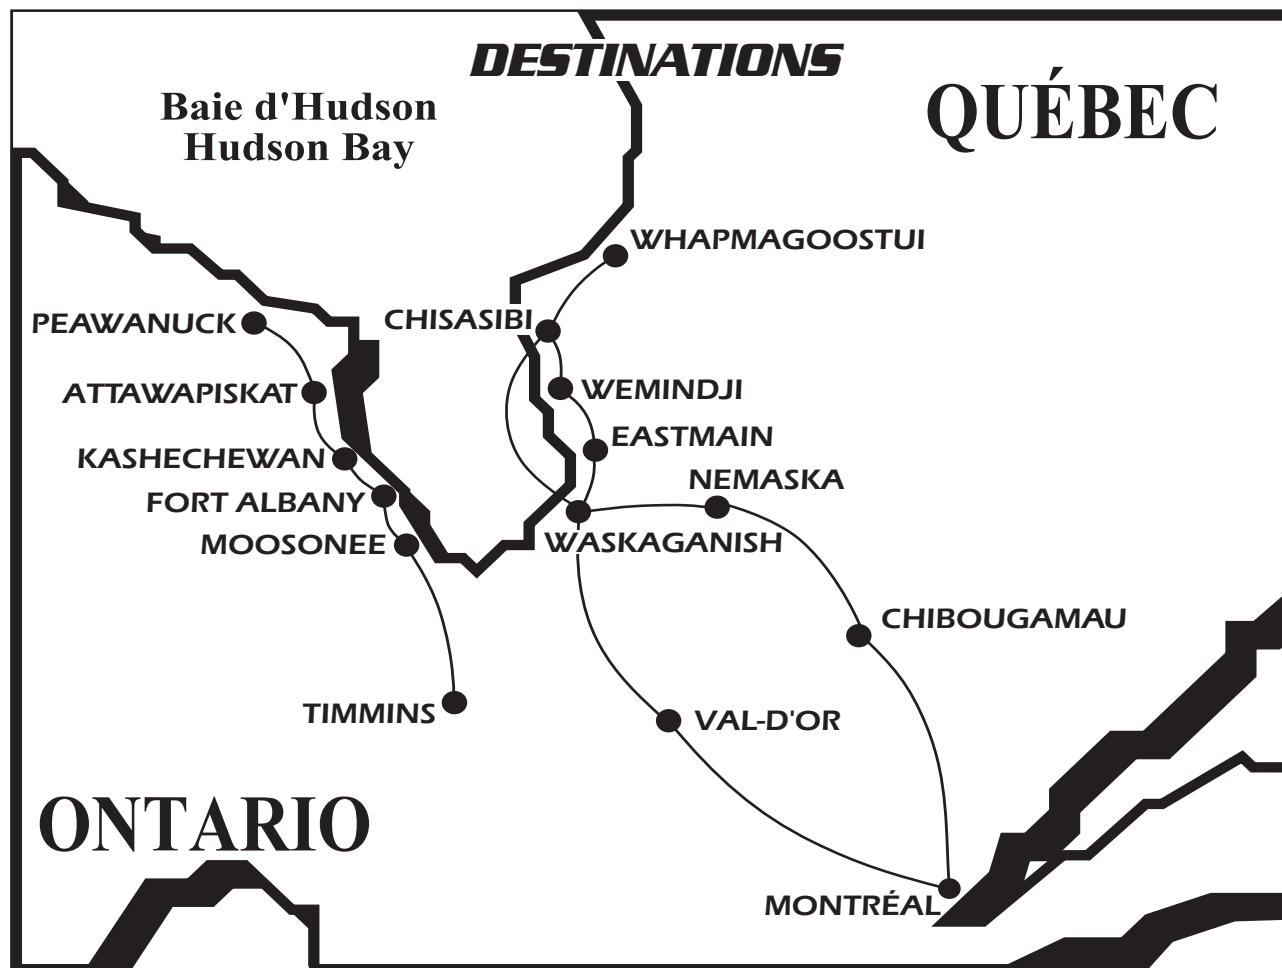

Air Creebec vous offre des vols sans escale de Montréal à Val-d'Or,  
aller-retour, sept jours sur sept avec un repas servi en vol.  
Nous offrons aussi des vols directs, aller-retour de Montréal à  
Chibougamau, du dimanche au vendredi.