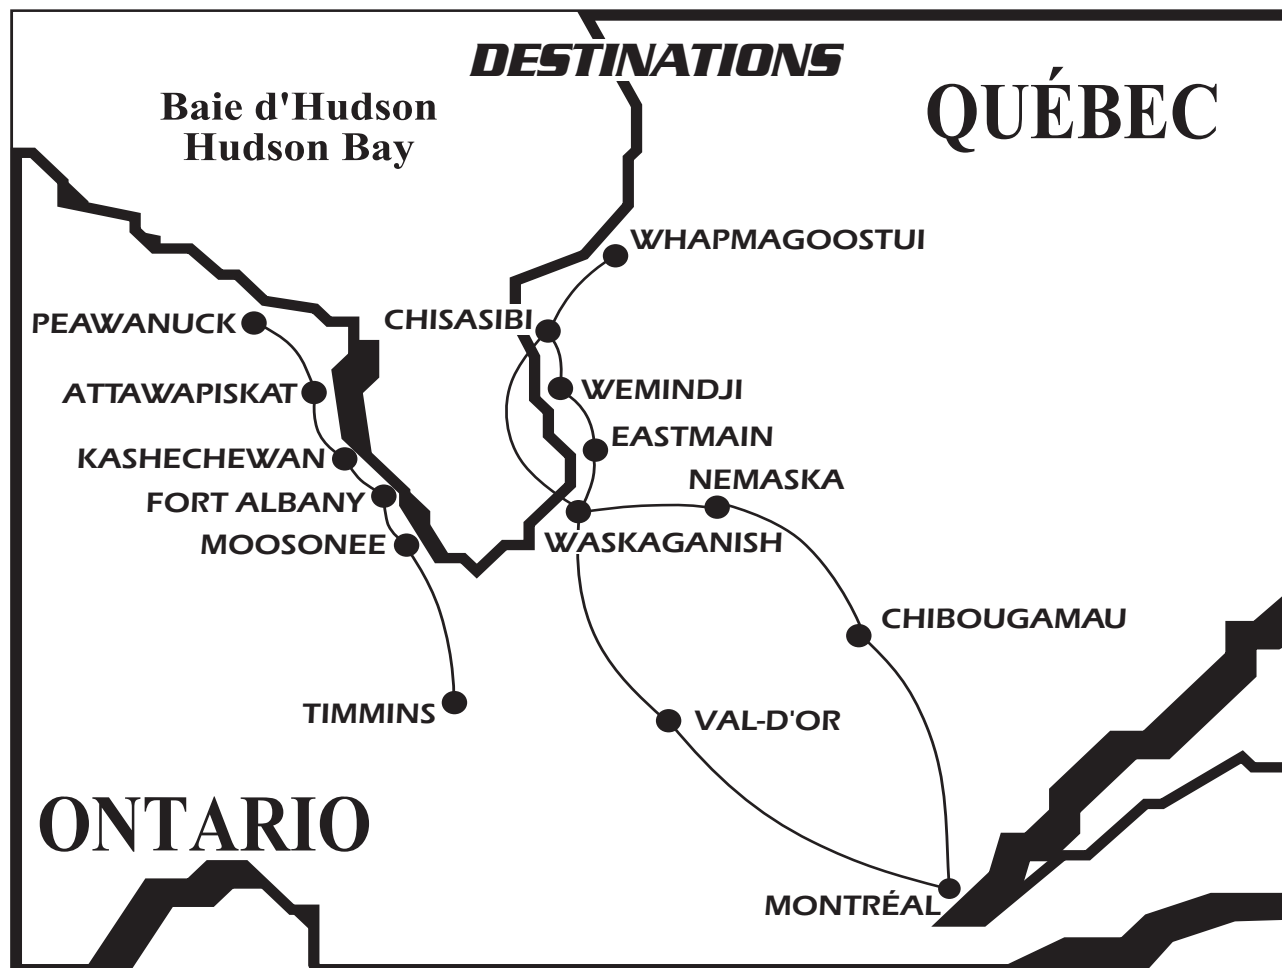

airCreebec

QUÉBEC

VERS LE NORD
NORTHBOUND

<u>VOL / FLIGHT 921</u>		<u>VOL / FLIGHT 923</u>	
1-2-3-4-5		1-2-3-4-5	
Dash 8		Dash 8	
Montréal	D 08:05	Montréal	D 19:35
Val-d'Or	A 09:30	Val-d'Or	A 21:00

<u>VOL / FLIGHT 921</u>		<u>VOL / FLIGHT 927</u>	
1-3-5		1-3-5	
Dash 8		Dash 8	
Montréal	D 08:05	Montréal	D 8:15
Val-d'Or	A 09:30	Chibougamau	A 9:40
Val-d'Or	D 10:00	Chibougamau	D 10:00
Waskaganish	A 11:10	Nemaska	A 10:45
Waskaganish	D 11:50	Nemaska	D 11:00
Chisasibi	A 12:35	Waskaganish	A 11:35
Chisasibi	D 13:00	Waskaganish	D 12:00
Whapmagoostui	A 13:35	Eastmain	A 12:20
		Eastmain	D 12:35
		Wemindji	A 12:55
		Wemindji	D 13:10
		Chisasibi	A 13:30

<u>VOL / FLIGHT 921</u>		<u>VOL / FLIGHT 927</u>	
2-4		2-4	
Dash 8		Dash 8	
Montréal	D 8:05	Montréal	D 8:15
Val-d'Or	A 9:30	Chibougamau	A 9:40
Val-d'Or	D 10:00	Chibougamau	D 10:00
Chisasibi	A 11:40	Chisasibi	A 11:35
Chisasibi	D 12:15		
Whapmagoostui	A 12:50		

LÉGENDE / LEGEND

1 - Lundi / Monday	5 - Vendredi / Friday
2 - Mardi / Tuesday	6 - Samedi / Saturday
3 - Mercredi / Wednesday	7 - Dimanche / Sunday
4 - Jeudi / Thursday	

Votre opinion est importante. Visitez notre page Sondage au www.aircreebec.ca et votre participation au sondage vous rendra admissible à un tirage.

Air Creebec vous offre des vols sans escale de Montréal à Val-d'Or, aller-retour, sept jours sur sept avec un repas servi en vol. Nous offrons aussi des vols directs, aller-retour de Montréal à Chibougamau, du lundi au vendredi.

<u>VOL / FLIGHT 905</u>		<u>VOL / FLIGHT 907</u>	
6		7	
Dash 8		Dash 8	

Montréal	D 07:45	Montréal	D 07:45
Val-d'Or	A 09:10	Val-d'Or	A 09:10
Val-d'Or	D 09:40	Val-d'Or	D 09:40
Waskaganish	A 10:50	Waskaganish	A 10:50
Waskaganish	D 11:10	Waskaganish	D 11:10
Chisasibi	A 11:55	Eastmain	A 11:30
		Eastmain	D 11:45
		Wemindji	A 12:05
		Wemindji	D 12:20
		Chisasibi	A 12:40
		Chisasibi	D 13:00
		Whapmagoostui	A 13:35

<u>VOL / FLIGHT 903</u>	
7	
Dash 8	

Montréal	D 14:30
Chibougamau	A 16:00

<u>VOL / FLIGHT 906</u>		<u>VOL / FLIGHT 908</u>	
6		7	
Dash 8		Dash 8	

Chisasibi	D 12:25	Whapmagoostui	D 14:05
Wemindji	A 12:45	Chisasibi	A 14:40
Wemindji	D 13:00	Chisasibi	D 15:00
Eastmain	A 13:20	Waskaganish	A 15:45
Eastmain	D 13:35	Waskaganish	D 16:05
Waskaganish	A 13:55	Val-d'Or	A 17:15
Waskaganish	D 14:15	Val-d'Or	D 17:45
Val-d'Or	A 15:15	Montréal	A 18:50
Val-d'Or	D 15:45		
Montréal	A 16:50		

<u>VOL / FLIGHT 904</u>	
7	
Dash 8	

Chibougamau	D 16:30
Montréal	A 17:50

airCreebec

QUÉBEC

VERS LE SUD
SOUTHBOUND

<u>VOL / FLIGHT 920</u>		<u>VOL / FLIGHT 922</u>	
1-2-3-4-5		1-2-3-4-5	
Dash 8		Dash 8	
Val-d'Or	D 6:20	Val-d'Or	D 17:50
Montréal	A 7:30	Montréal	A 19:00

<u>VOL / FLIGHT 922</u>		<u>VOL / FLIGHT 928</u>	
1-3-5		1-3-5	
Dash 8		Dash 8	
Whapmagoostui	D 14:05	Chisasibi	D 13:55
Chisasibi	A 14:40	Chibougamau	A 15:20
Chisasibi	D 15:00	Chibougamau	D 15:50
Waskaganish	A 15:45	Montréal	A 17:10
Waskaganish	D 16:05		
Val-d'Or	A 17:15		
Val-d'Or	D 17:50		
Montréal	A 19:00		

<u>VOL / FLIGHT 922</u>		<u>VOL / FLIGHT 928</u>	
2-4		2-4	
Dash 8		Dash 8	

Whapmagoostui	D 13:20	Chisasibi	D 12:10
Chisasibi	A 13:55	Wemindji	A 12:30
Chisasibi	D 14:15	Wemindji	D 12:45
Waskaganish	A 15:00	Eastmain	A 13:05
Waskaganish	D 15:20	Eastmain	D 13:20
Val-d'Or	A 16:30	Waskaganish	A 13:40
Val-d'Or	D 17:50	Waskaganish	D 14:00
Montréal	A 19:00	Nemaska	A 14:35
		Nemaska	D 14:50
		Chibougamau	A 15:30
		Chibougamau	D 16:00
		Montréal	A 17:20

APPAREILS / AIRCRAFTS

DASH-8 300	50 PASSAGERS / PASSENGERS
DASH-8 100	37 PASSAGERS / PASSENGERS
KING AIR	8 ou/9 PASSAGERS / PASSENGERS

We value your feedback greatly. Visit aircreebec.ca and participate at our survey on the Feedback page, you could be eligible to a drawing contest.

Air Creebec offers non-stop flights from Montreal to Val-d'Or, round-trip, seven days a week with a meal served in-flight. We also offer direct flights from Montreal to Chibougamau from Monday to Friday.